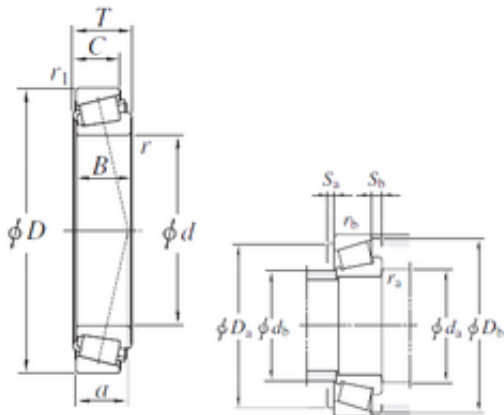

China 608 Bearing Supplier

Timken/Koyo/SKF 67983/67920 Taper Roller Bearing

Bearing No. 67983/67920

Size	203.2x282.575x46.038 mm
Bore Diameter	203,2 mm
Outer Diameter	282,575 mm
Width	46,038 mm
d	203,2 mm
D	282,575 mm
T	46,038 mm
B	46,038 mm
C	36,513 mm
a	61,6 mm
r min.	3,6 mm
r1 min.	3,2 mm
da min.	217 mm
Da min	259 mm
Da max.	270 mm
db max.	222 mm
ra max.	3,6 mm
rb max.	3,2 mm
Db	271 mm
Weight	8,43 Kg
Basic dynamic load rating (C)	349 kN
Basic static load rating (C0)	707 kN
Calculation factor (e)	0,51
Calculation factor (Y0)	0,65

67983/67920 Bearing 2D drawings and 3D CAD models